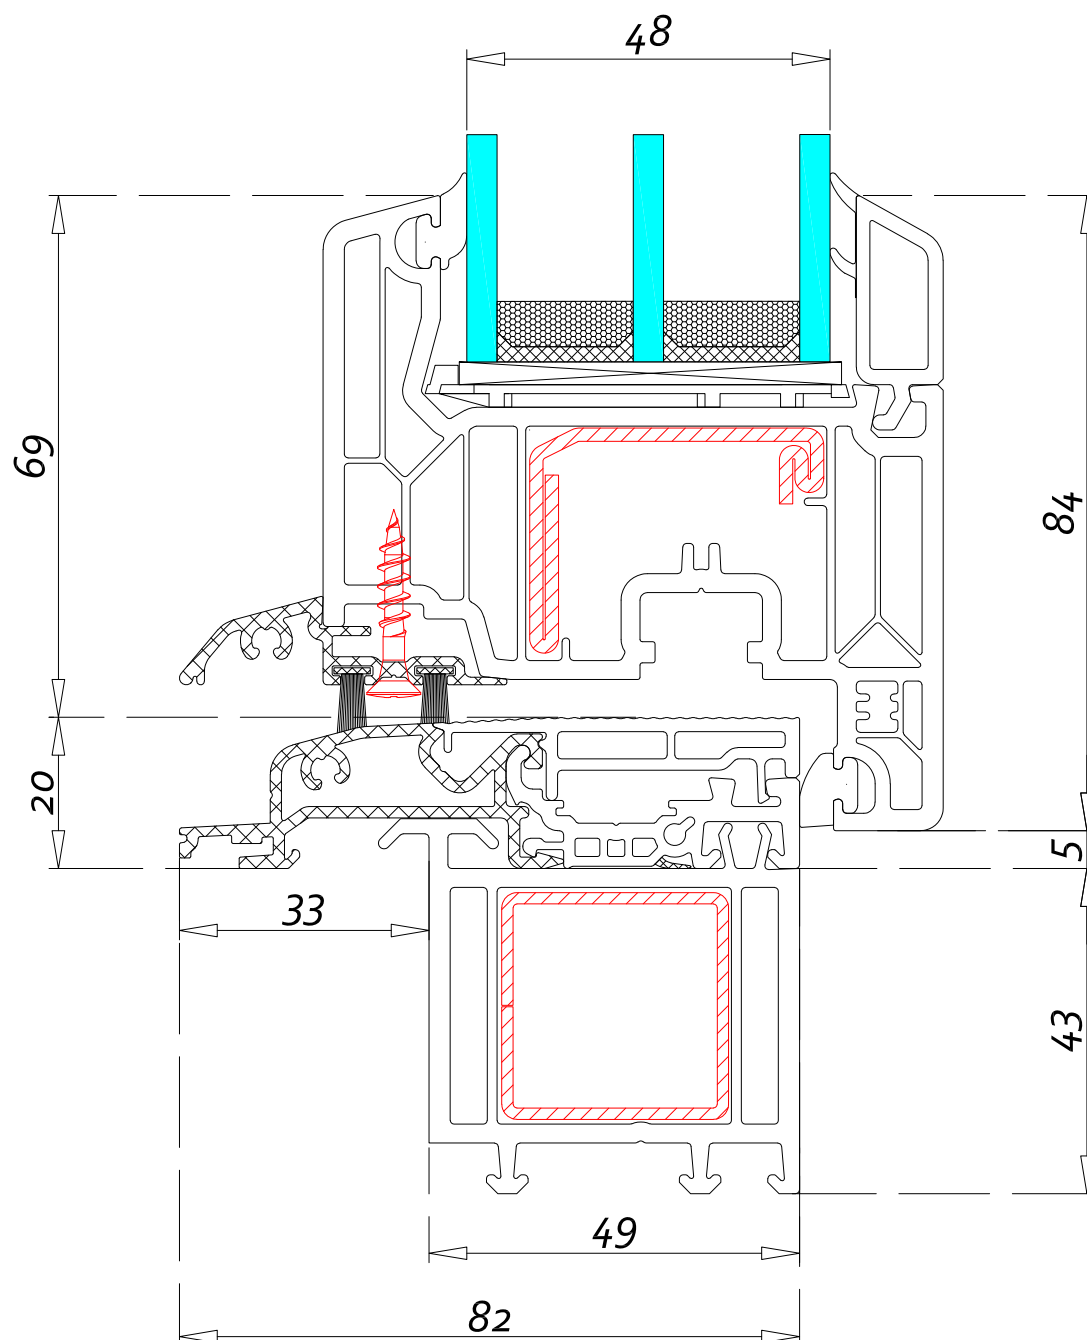

		Nazwa rysunku	SKALA 1:1
		V82 Rama 101.290 Skrzydło 103.341	
Adres: Skarszewska 13, 83-110 Tczew / Rokitki			
Opracował	Roman Różański	Numer rysunku	1
Sprawdził		Data	29.09.2016

		Nazwa rysunku	SKALA 1:1
		V82 Niski próg 104.460 Skrzydło 103.341	
Adres: Skarszewska 13, 83-110 Tczew / Rokitki			
Opracował	Roman Róžański	Numer rysunku	1
Sprawdził		Data	29.09.2016